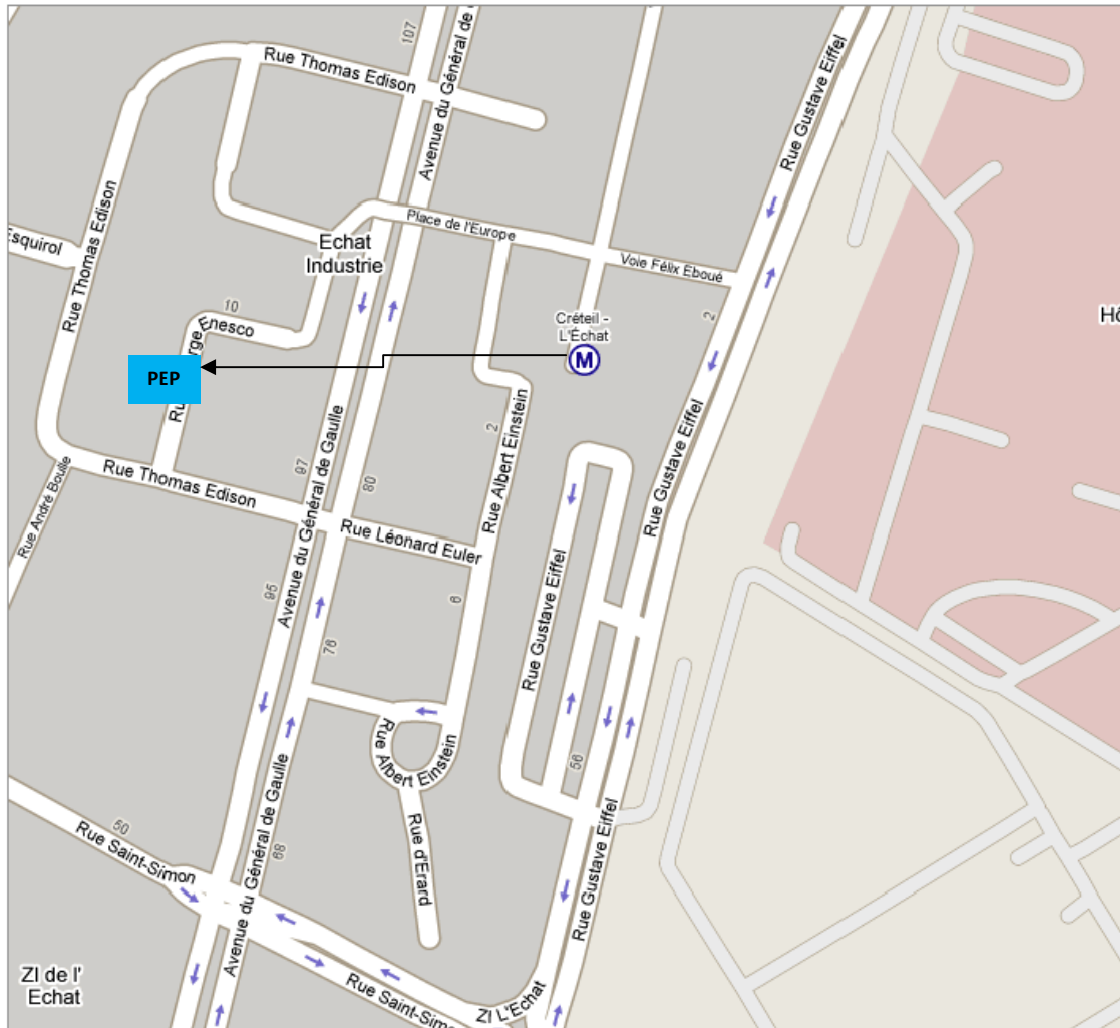

## Plan d'accès - FGPEP

### FGPEP

5/7 rue Georges Enesco  
94026 Créteil cedex

**Accès Metro** : ligne 8 - Station : Créteil l'Echat

### Itinéraire

- A la sortie du Métro, prendre la sortie Enesco à droite
- Allez tout droit en traversant le Centre Commercial,
- Au feu, traverser, l'avenue Général de Gaulle
- Prendre à droite, longez l'allée, puis prendre Gauche